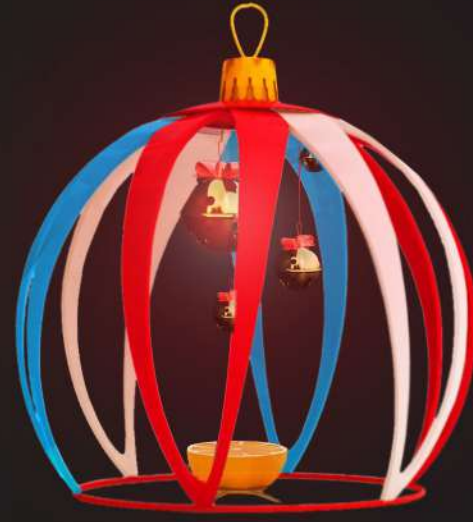

Подарок Атриктивный - увлекательный аттракцион для детей и взрослых. Он оборудован подсветкой, которая обеспечивает комфортное пользование аттракционом и в светлое, и в темное время суток.

www.frontonplus.ru
fronton@list.ru

FRONTON
DESIGN

АРТ-ОБЪЕКТ СЕРПАНТИН

ДхШхВ 4000*4000*3750 Высота указана без учета колпачка

В темное время суток изделия подсвечивается изнутри, создавая неповторимую новогоднюю атмосферу. Оригинальный образ новогоднего шара создают изящные разноцветные лепестки.

НОВОГОДНЯЯ ЁЛКА СОЧЕЛЬНИК

ДхШхВ 5130*4480*5525

Возможны самые различные варианты цветового решения данной ёлки. В темное время суток изделия подсвечивается изнутри, создавая неповторимую новогоднюю атмосферу.