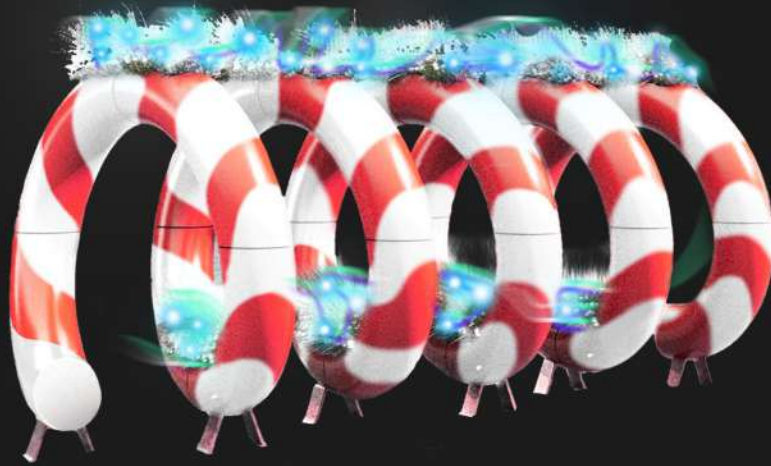

Данные изделия можно по-разному комбинировать и использовать комбинации светящихся и несветящихся элементов, однотонных или с орнаментом.

СПИРАЛЬ ЛЕДЕНЕЦ НОВОГОДНИЙ

ДХШХВ 3600*1800*2000

www.frontonplus.ru
fronton@list.ru