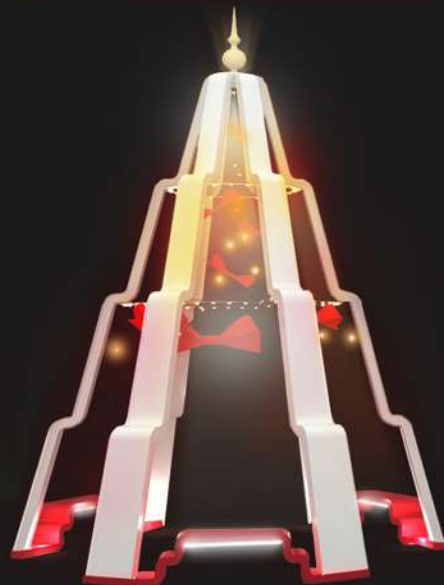

FRONTON
DESIGN

1

МНОГОФУНКЦИОНАЛЬНЫЕ ОБЪЕКТЫ

Страницы 3-12

www.frontonplus.ru
fronton@list.ru

FRONTON
DESIGN

ЁЛКА ЛАПЛАНДИЯ

ДХШХВ 4430*4090*5000
Высота елок указана без учета наверху