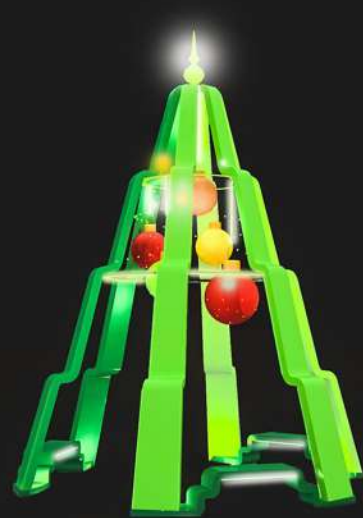

FRONTON
DESIGN

1

МНОГОФУНКЦИОНАЛЬНЫЕ ОБЪЕКТЫ

Страницы 3-12

www.frontonplus.ru
fronton@list.ru

FRONTON
DESIGN

ЁЛКА ЛАПЛАНДИЯ

ДХШХВ 4430*4090*5000
Высота елок указана без учета наверху