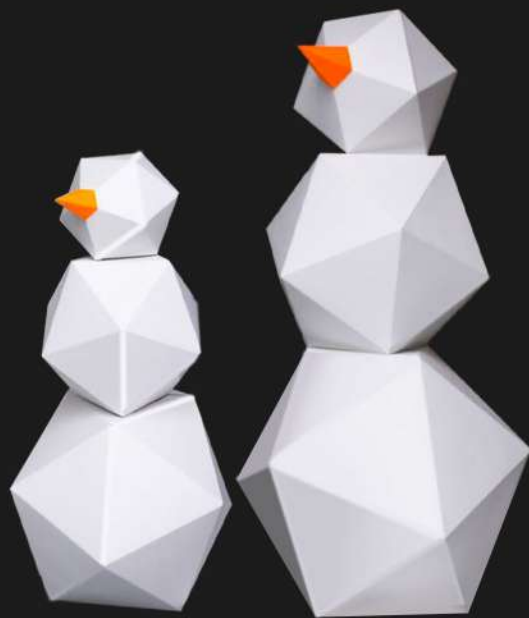

СНЕГОВИК ПОЛИГОНАЛЬНЫЙ

ДХШХВ 500*500*1400
ДХШХВ 800*800*1700