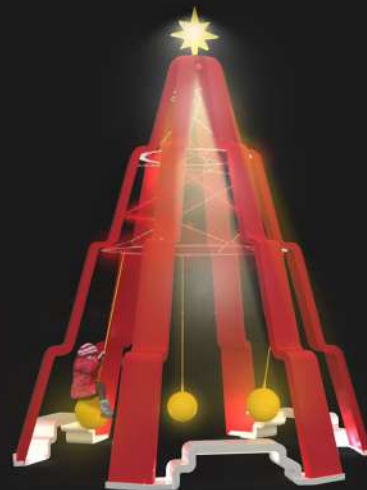

FRONTON
DESIGN

1

МНОГОФУНКЦИОНАЛЬНЫЕ ОБЪЕКТЫ

Страницы 3-12

www.frontonplus.ru
fronton@list.ru

FRONTON
DESIGN

ЁЛКА ЛАПЛАНДИЯ

ДХШХВ 4430*4090*5000
Высота елок указана без учета наверху