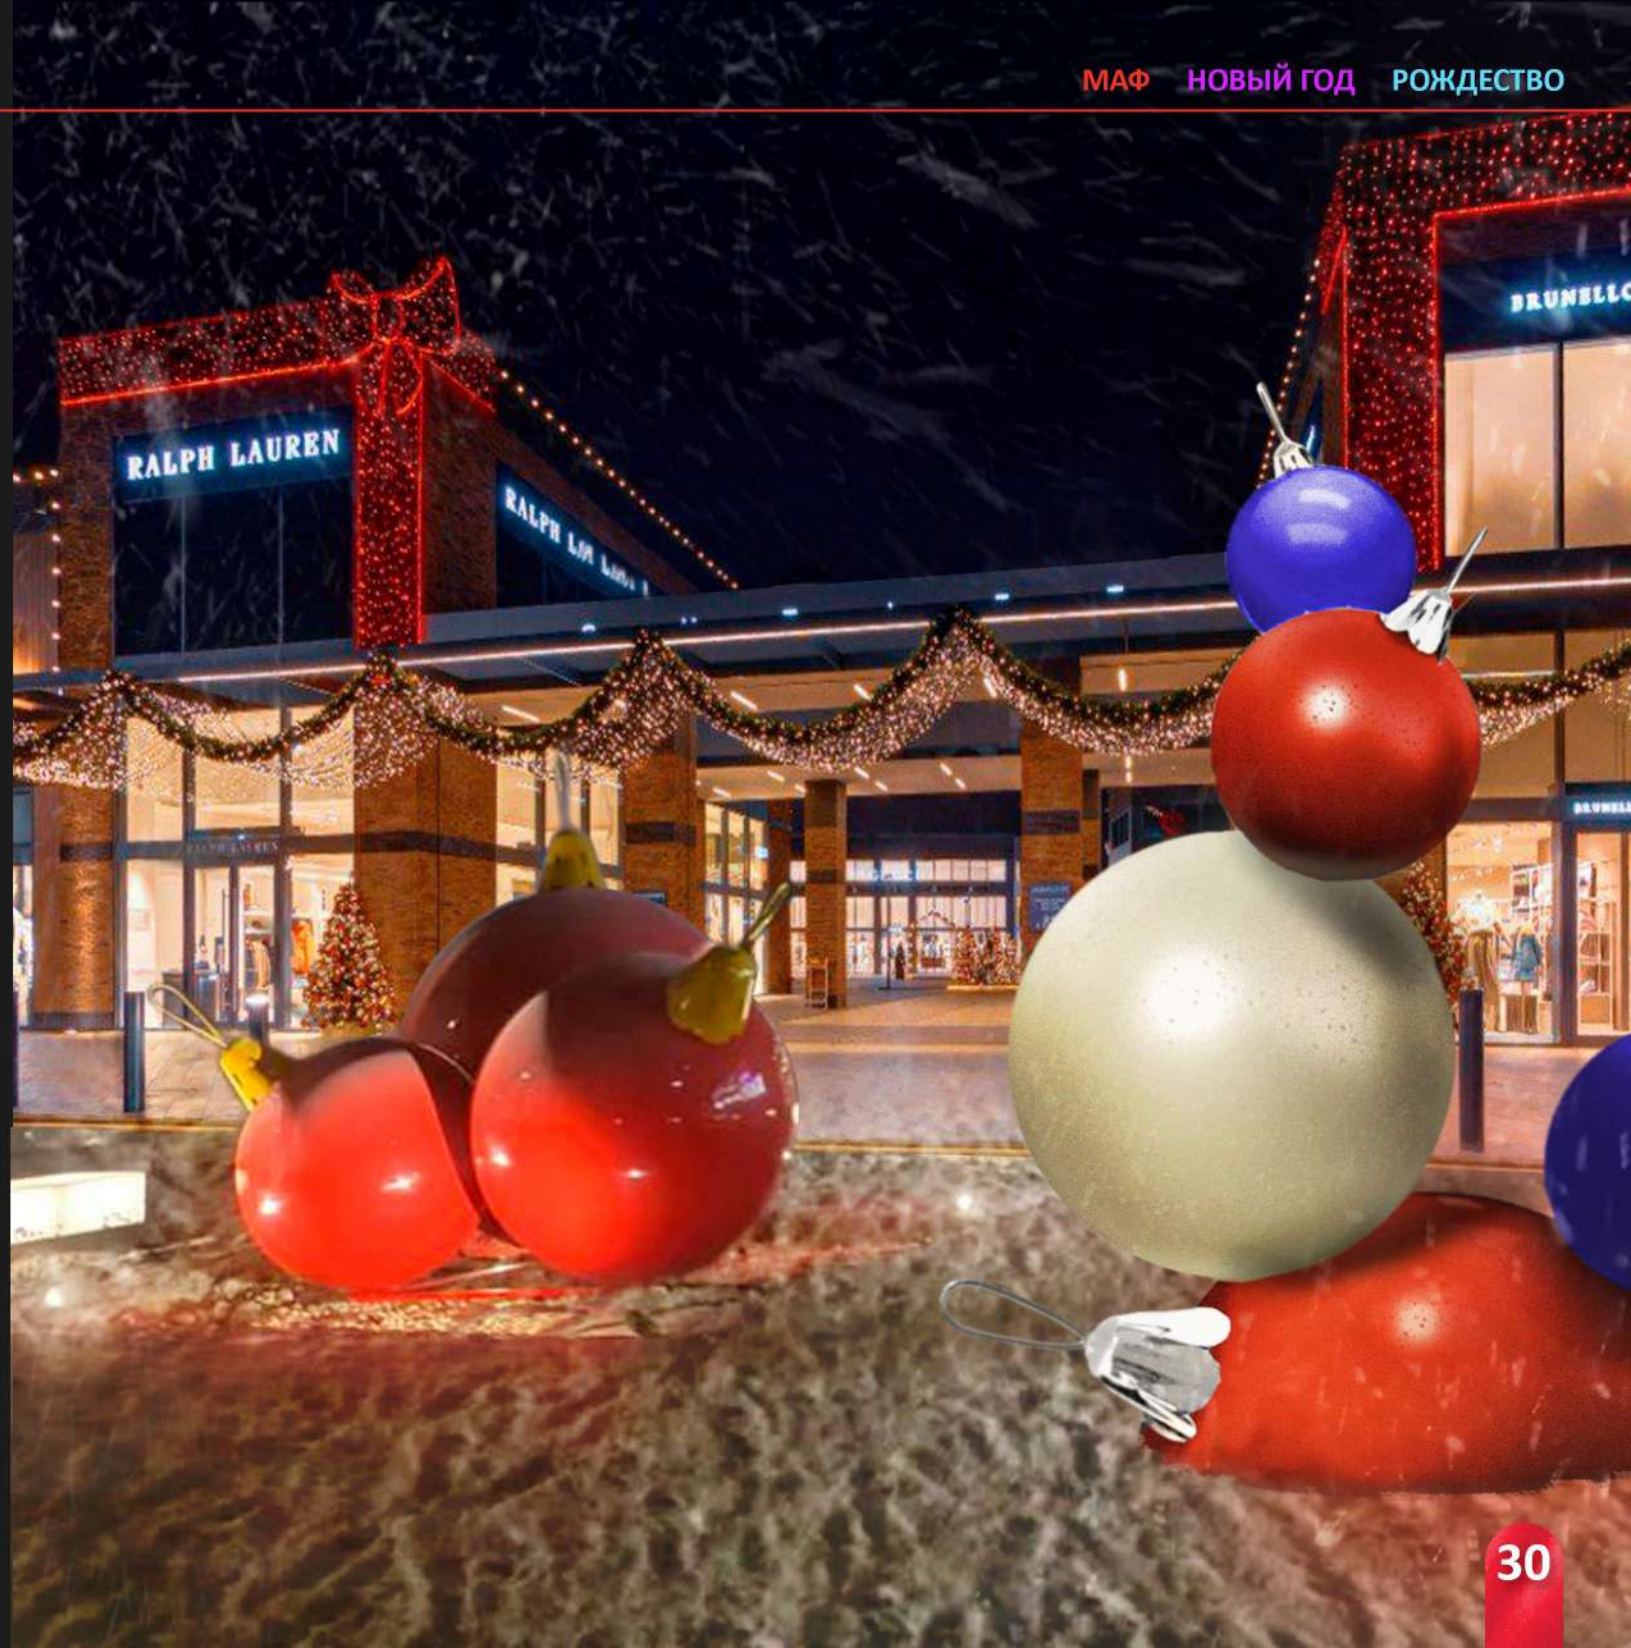

ДХШХВ 1200*1200*2000

СНЕГОВИК ПОЛИГОНАЛЬНЫЙ

ДХШХВ 500*500*1400
ДХШХВ 800*800*1700

ДЕД МОРОЗ

ДХШХВ 500*500*1800; 800*500*1400; 1000*500*1400

МИШКА НА СЕВЕРЕ

ДХШХВ 400*400*1400

www.frontonplus.ru
fronton@list.ru