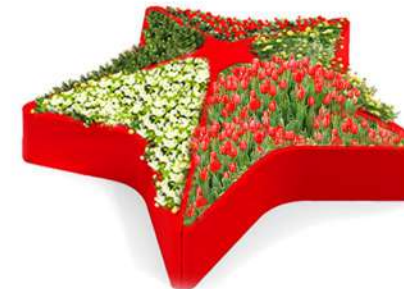

*С днём Великой Победы!*

**ДЕКОР**

**ШАРЫ С ДНЁМ ПОБЕДЫ**  
△ 700    △ 1200    △ 1500

**ЦВЕТОЧНИЦА КРАСНАЯ ЗВЕЗДА**  
△ 1200

**ЦВЕТОЧНИЦА ШАР ПАМЯТИ**  
△ 1200

**ЦВЕТОЧНИЦА ШАР ПОБЕДЫ**  
△ 1500

**ЗВЕЗДА СКАМЬЯ - ЦВЕТОЧНИЦА**  
ДХЛШХВ    2550\*2670\*850