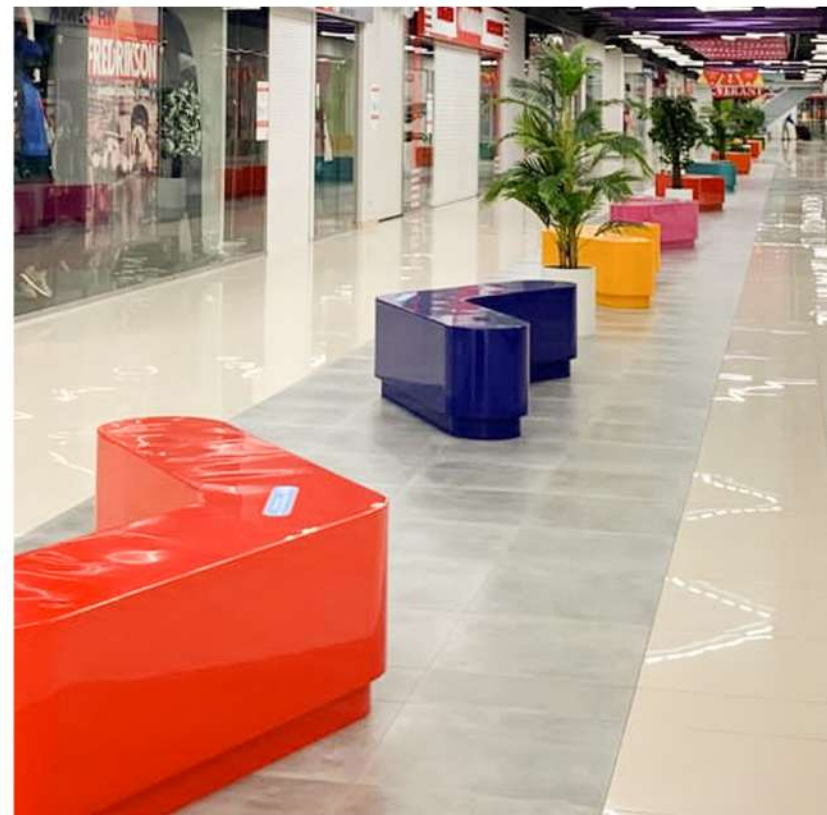

ИСТОК С ЦВЕТОЧНИЦЕЙ
ДХШХВ 1710x1130x640

ПУФ ЛИСТОК
ДХШХВ 500x500x410

СКАМЬЯ СУ
ДХШХВ 2500x1100x520

СКАМЬЯ СП
ДХШХВ 2000x450x520

www.frontonplus.ru
fronton@list.ru

Скамейки с цветочницами - стильное решение для установки в общественных помещениях, везде где необходимо оформить большие открытые пространства: холлы, атриумы, выставочные залы и музеи.