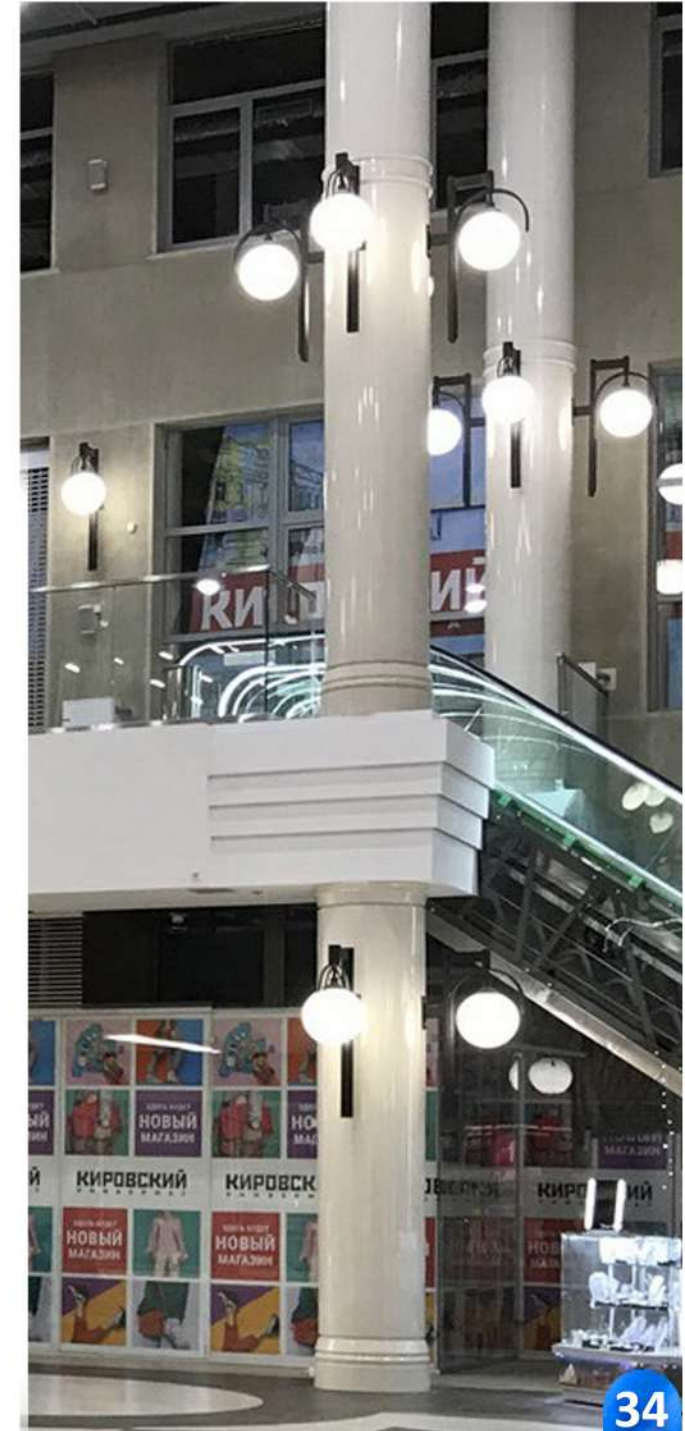

СКАМЕЙКА МАНДАРИН

ДХШХВ 1200*1200*450

КАРАНДАШИ

ДХШХВ 800*800*4000

КОЛОННА

ДХШХВ 500*500*3600

www.frontonplus.ru
fronton@list.ru