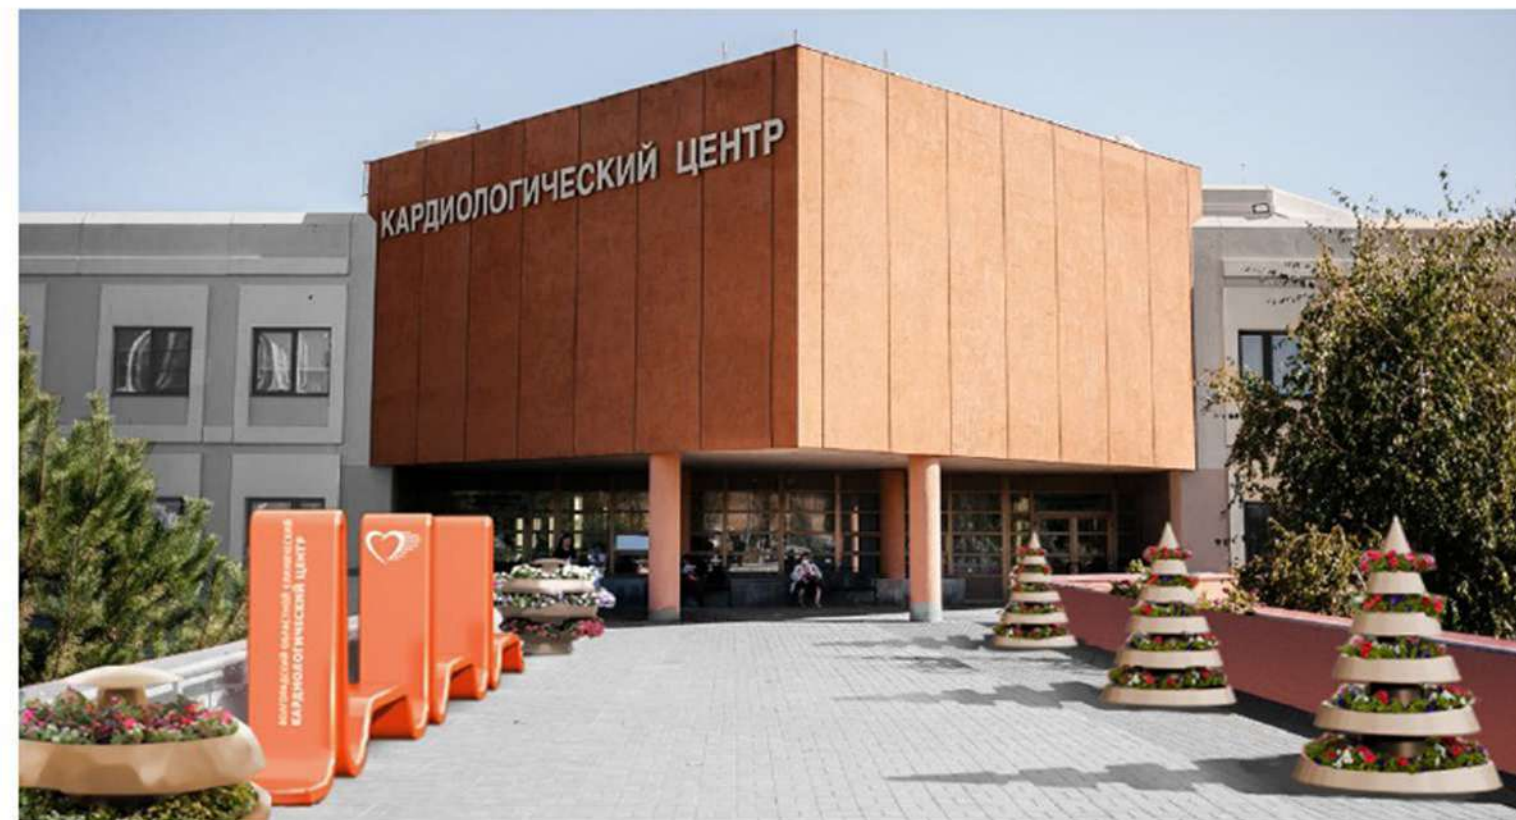

FRONTON
DESIGN

Модульная скамья Пульс образно напоминает кардиограмму, на вертикальных поверхностях есть возможность нанести айдентику бренда или рекламу, можно соединять неограниченное количество модулей.