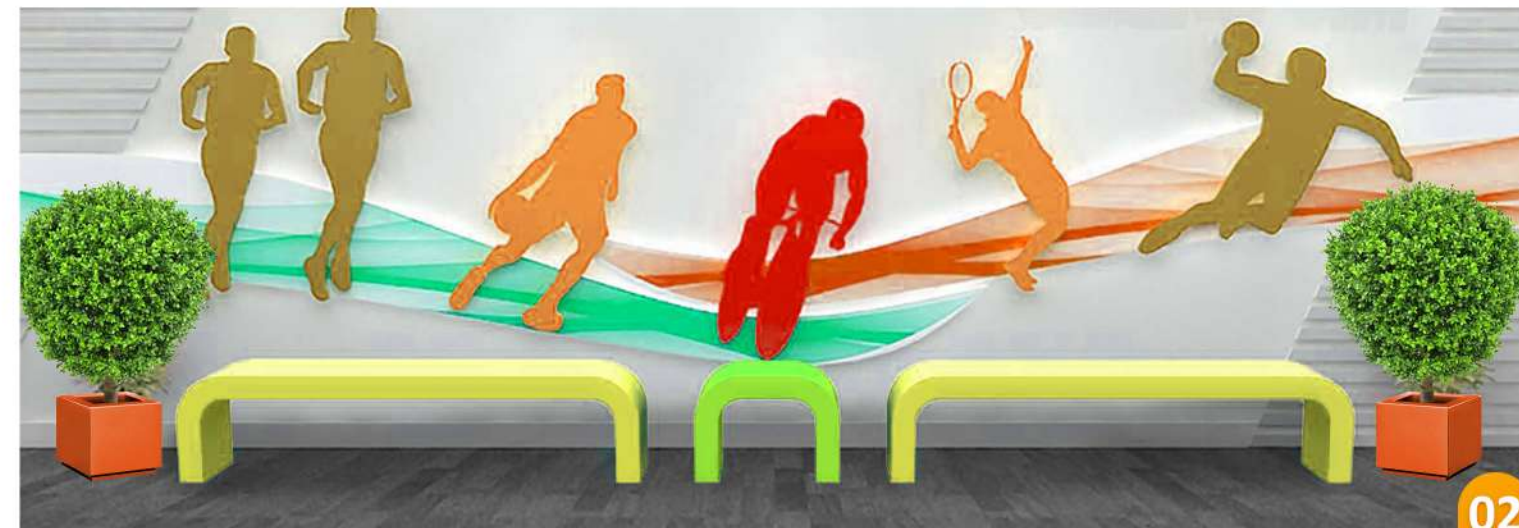

Оформление и благоустройство пространств социальных учреждений одно из важнейших направлений нашей деятельности.

В производство внедрены собственные запатентованные технологии производства малых архитектурных форм, имитирующих натуральный камень, дерево, металл, производим изделия с внутренней подсветкой, брендированные изделия.

Вы можете бесплатно заказать разработку дизайн-концепции оформления интерьеров торговых центров, дворов, входных групп, культурных пространств, социальных учреждений.

У нас большой опыт разработки и реализации изделий по индивидуальным проектам. Проектировщикам предоставляем 3d модели и dwg-файлы. Мы открыты для диалога и готовы обсудить любые идеи.

Ознакомиться с полным ассортиментом товаров нашего производства можно на сайте frontonplus.ru

Живите среди красивого!

1
ОФОРМЛЕНИЕ
ПРОСТРАНСТВ

2
АРТ-ОБЪЕКТЫ
И ДЕКОР

3
ДЕТСКИЕ
ИГРОВЫЕ ПЛОЩАДКИ