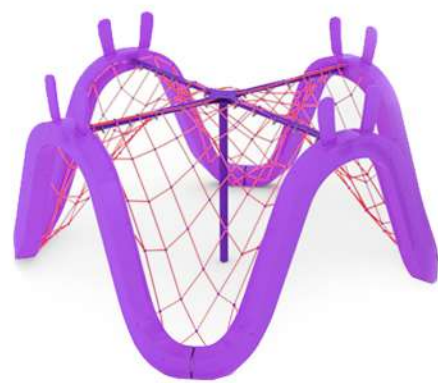

3

ДЕТСКИЕ ИГРОВЫЕ ПЛОЩАДКИ

Страницы 29-34

www.frontonplus.ru
fronton@list.ru

ДЕТСКОЕ ИГРОВОЕ ОБОРУДОВАНИЕ

МАФ СОЦИАЛЬНЫЕ УЧРЕЖДЕНИЯ

Необычные формы и цвета элементов нашего детского игрового оборудования меняют привычные представления о детской игровой площадке, помогают переключить внимание с учебного процесса на отдых.

АРЕНА многофункциональный комплекс
ДХШХВ 4000*4000*2175

ЗАЙЧИКИ СПОРТИВНЫЕ комплекс
ДХШХВ 4417*4417*2735

ГОРКА ДУЭТ
ДХШХВ 5905*1550*4670

ГОРКА МАЛАЯ
ДХШХВ 2817*700*1710

ЗАЯЧЬЯ ДРУЖБА игровой комплекс
ДХШХВ 4165*1450*2920